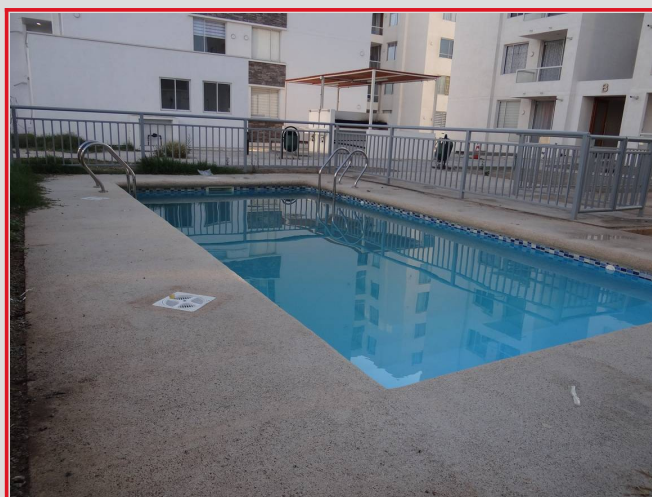

Propiedad en Arriendo Mes

Descripción Propiedad

Arriendo desde marzo hasta diciembre 2023. Departamento casi nuevo de 3 dormitorios y 1 baño, equipado para cuatro personas, ubicado a pasos de Francisco de Aguirre (Inacap) y El Faro de la Serena. Excelente accesibilidad y buenas opciones de trasladarse caminando a centros de estudio y colegios, en este barrio que mezcla playa y campo, de cualquier forma, un sector muy tranquilo. Condominio incluye quinchos, piscina, lavandería y estacionamiento exclusivo.

Imágenes Propiedad