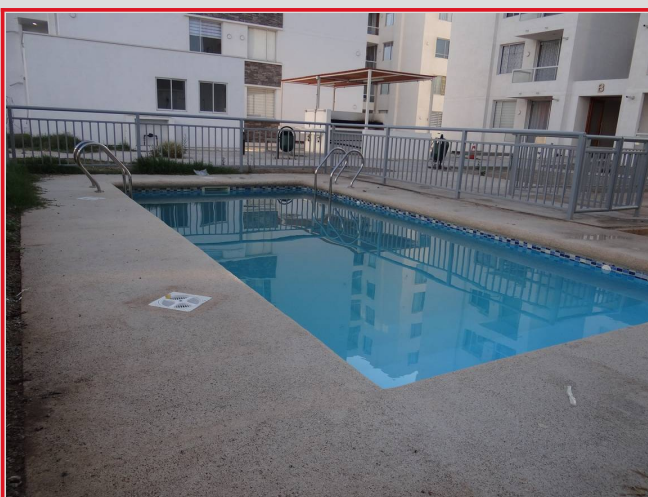

Propiedad en Arrendada

Descripción Propiedad

Arriendo desde marzo hasta diciembre 2023. Departamento casi nuevo de 3 dormitorios y 1 baño, equipado para cuatro personas, ubicado a pasos de Francisco de Aguirre (Inacap) y El Faro de la Serena. Excelente accesibilidad y buenas opciones de trasladarse caminando a centros de estudio y colegios, en este barrio que mezcla playa y campo, de cualquier forma, un sector muy tranquilo. Condominio incluye quinchos, piscina, lavandería y estacionamiento exclusivo.

Imágenes Propiedad