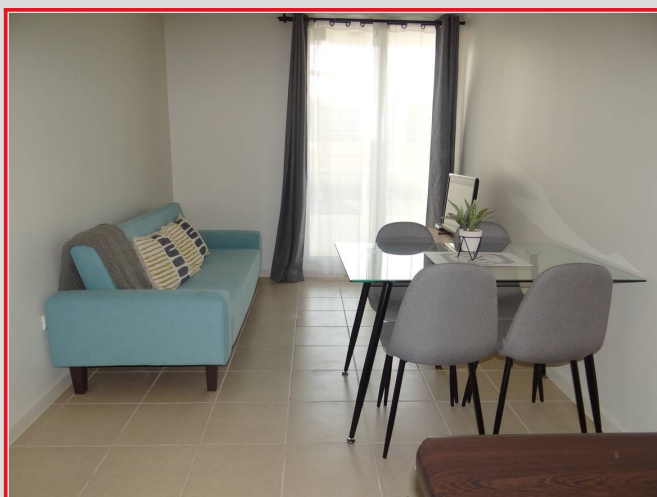

Propiedad en Arrendada

Descripción Propiedad

Arriendo desde marzo hasta diciembre 2023. Departamento casi nuevo de 3 dormitorios y 1 baño, equipado para cuatro personas, ubicado a pasos de Francisco de Aguirre (Inacap) y El Faro de la Serena. Excelente accesibilidad y buenas opciones de trasladarse caminando a centros de estudio y colegios, en este barrio que mezcla playa y campo, de cualquier forma, un sector muy tranquilo. Condominio incluye quinchos, piscina, lavandería y estacionamiento exclusivo.

Imágenes Propiedad